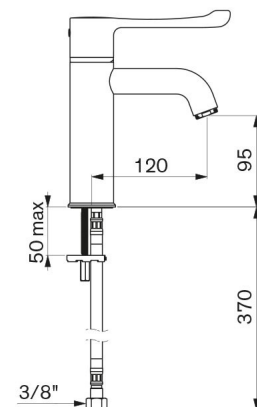

Waschtisch- Thermostatarmatur SECURITHERM BIOCLIP

Art. H96051

Sequentielle Thermostat-Mischbatterie für Einlochmontage H. 95 L. 120

BESCHREIBUNG

Waschtisch-Thermostatarmatur SECURITHERM BIOCLIP - Art. H96051

Thermostat-Mischbatterie SECURITHERM für Standmontage.
Sequentielle Thermostat-Mischbatterie: Öffnen und Schließen über Kalt.
Bauweise gewährleistet Schutz vor Rückfließen von Kalt- und Warmwasser.
Keine Rückflussverhinderer an den Wasseranschlüssen erforderlich.
BIOCLIP: Mischbatterie einfach abnehmbar zur Reinigung und Desinfektion.
Verbrühungsschutz: automatisches Schließen bei Kalt- oder Warmwasserausfall.

Securitouch Abschirmung gegen Verbrühung am Armaturengehäuse.
Einloch-Mischbatterie mit gebogenem Auslauf H. 95 L. 120 mit Hygiene-Strahlregler ohne Anhaftungsmöglichkeit für Schmutzpartikel und beständig gegenüber thermischen Desinfektionen.

Sequentielle, verkalkungsarme Thermostatkartusche für Einhandsteuerung von Durchflussmenge und Temperatur.

Temperatureinstellbereich: Kaltwasser bis 40 °C mit voreingestelltem Temperaturanschlag bei 40 °C.

Geeignet für thermische und chemische Desinfektionen.
Körper und Auslauf innen glatt und mit minimalem Wasservolumen.

Durchflussmenge reguliert auf 5 l/min bei 3 bar.

Handkontaktfreie Betätigung durch Hygienehebel L. 146.

Ohne Zugstangenablaufgarnitur.

Flexible PEX-Anschlusschläuche G 3/8.

Verstärkte Befestigungen und Verdrehsicherung durch 2 Edelstahlbolzen.

Mischbatterie besonders geeignet für Gesundheitseinrichtungen, Seniorenheime, Krankenhäuser und Kliniken.

Einhebelmischer geeignet für bewegungseingeschränkte Nutzer.

Mischbatterie mit 30 Jahren Garantie.