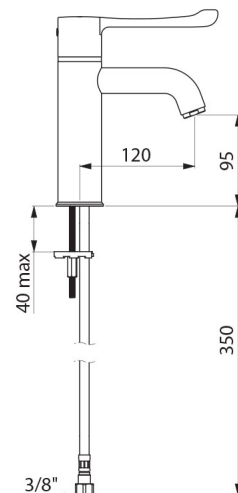

Waschtisch- Thermostatarmatur SECURITHERM

Art. H96001

Sequentielle Thermostat-Mischbatterie für Einlochmontage H. 95 L. 120

BESCHREIBUNG

Waschtisch-Thermostatarmatur SECURITHERM - Art. H96001

Thermostat-Mischbatterie SECURITHERM für Waschtisch zur Standmontage. Sequentielle Thermostat-Mischbatterie: Öffnen und Schließen über Kalt. Bauweise gewährleistet Schutz vor Rückfließen von Kalt- und Warmwasser. Keine Rückflussverhinderer an den Anschlüssen erforderlich.

Verbrühungsschutz: automatisches Schließen bei Kalt- oder Warmwasserausfall.

Securitouch Abschirmung gegen Verbrühung am Armaturengehäuse.

Einloch-Mischbatterie mit gebogenem Auslauf H. 95 L. 120 mit Hygiene-Strahlregler: bietet keine Anhaftungsmöglichkeit für Schmutzpartikel und beständig gegenüber thermischen Desinfektionen.

Sequentielle, verkalkungsarme Thermostatkartusche für Einhandsteuerung von Durchflussmenge und Temperatur.

Temperatureinstellbereich: Kaltwasser bis 40 °C mit festgestelltem Temperaturanschlag bei 40 °C.

Geeignet für thermische oder chemische Desinfektionen.

Körper und Auslauf mit glatten Innenflächen und geringem Wasservolumen.

Durchflussmenge reguliert auf 5 l/min bei 3 bar.

Handkontaktfreie Betätigung durch Hygienehebel L. 146.

Ohne Zugstangenablaufgarnitur.

Flexible PEX-Anschlusschläuche G 3/8.

Verstärkte Befestigung und Verdrehsicherung durch 2 Edelstahlbolzen.

Mischbatterie besonders geeignet für Gesundheitseinrichtungen, Seniorenheime, Krankenhäuser und Kliniken.

Thermostat-Mischbatterie geeignet für bewegungseingeschränkte Personen.

Mischbatterie mit 30 Jahren Garantie.

Ebenfalls erhältlich als Ausführung mit Kupferrohren.

TECHNISCHE DATEN