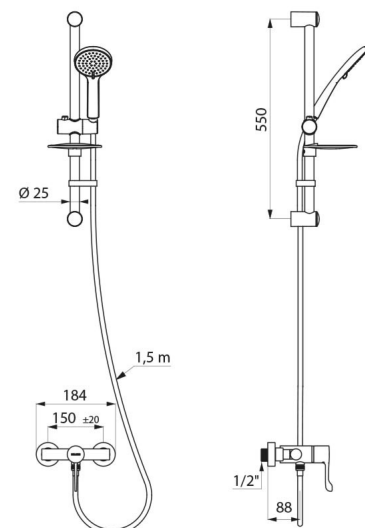

VORTEILE

- Sequentiell: Öffnen/Schließen über Kalt
- Maximale Hygiene: keine Rückflussverhinderer
- SECURITHERM: optimierter Verbrührungsschutz
- Mit Thermostat: für maximale Temperaturstabilität