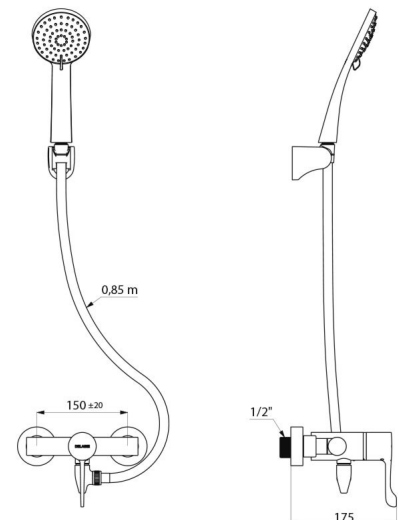

VORTEILE

Sequentiell: Öffnen/Schließen über Kaltwasser

Maximale Hygiene: ohne Rückflussverhinderer

SECURITHERM: optimierter Verbrühungsschutz

Mit Thermostat: für maximale Temperaturstabilität