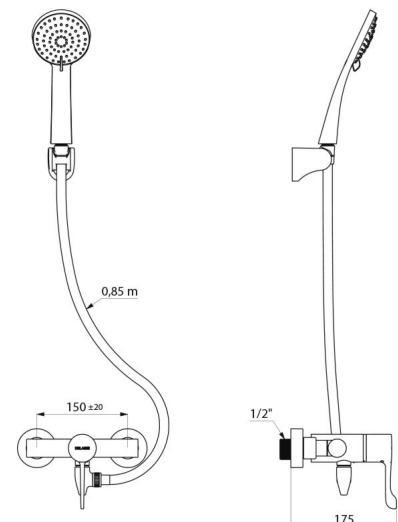

Selbstentleerendes Duschsystem mit Thermostat- Mischbatterie

Art. H9630SHYG

Sequentielle Thermostat-Mischbatterie ohne Rückflussverhinderer

BESCHREIBUNG

Selbstentleerendes Duschsystem mit Thermostat-Mischbatterie - Art. H9630SHYG

Duschsystem mit sequentiell gesteuertem SECURITHERM Thermostat und Entleerventil.

- Brausearmatur mit sequentieller, verkalkungsarmer Thermostatkartusche: Sequentielle Thermostat-Mischbatterie: Öffnen und Schließen über Kalt. Mischbatterie ohne Rückflussverhinderer in den Anschlüssen (begrenzt Bakterienwachstum).

Bauweise gewährleistet Schutz vor Rückfließen von TWW und TW.

Sequentielle Mischbatterie mit Verbrühungsschutz: automatisches Schließen bei Kalt- oder Warmwasserausfall.

Securitouch Abschirmung gegen Verbrühung am Armaturengehäuse.

Temperatureinstellbereich von Kaltwasser bis 39 °C mit verriegeltem Temperaturanschlag bei 39 °C.

Geeignet für thermische Desinfektionen.

Körper innen glatt und mit minimalem Wasservolumen (begrenzt Bakterienablagerungen).

Durchflussmenge reguliert auf 9 l/min.

Körper aus Messing verchromt, mit Hygienehebel L. 100.

Brauseabgang G 1/2B unten.

Mischbatterie für Wandmontage mit Standard S-Anschlüssen G 1/2B x G 3/4B.

Mischbatterie besonders geeignet für Gesundheitseinrichtungen, Seniorenheime, Krankenhäuser und Kliniken.

- Handbrause (Art. 813) mit Brauseschlauch (Art. 836T3) und schwenkbarem, verchromten Wandhalter (Art. 845).

- Entleerventil gegen Stagnation G 1/2 x G 1/2B zur Anordnung zwischen Brauseabgang und Brauseschlauch, zur automatischen Entleerung von Brauseschlauch und Handbrause (Art. 880).

Geeignet für bewegungseingeschränkte Personen.

30 Jahre Garantie.

TECHNISCHE DATEN