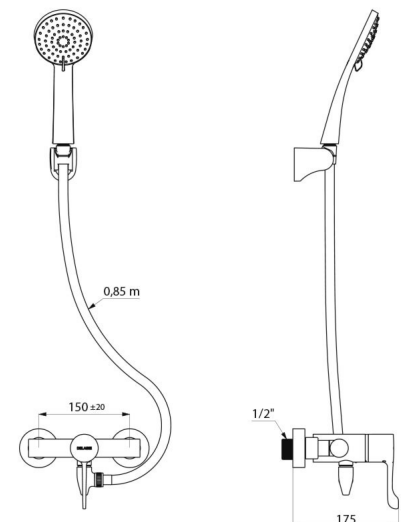

Selbstentleerendes Duschsystem mit Thermostat- Mischbatterie

Art. H9630SHYG

Sequentielle Thermostat-Mischbatterie ohne Rückflussverhinderer

BESCHREIBUNG

Selbstentleerendes Duschsystem mit Thermostat-Mischbatterie - Art. H9630SHYG

Duschsystem mit sequentiell gesteuertem SECURITHERM Thermostat und Entleerventil.

- Brausearmatur mit sequentieller, verkalkungsarmer Thermostatkartusche: Sequentielle Thermostat-Mischbatterie: Öffnen und Schließen über Kalt. Mischbatterie ohne Rückflussverhinderer in den Anschlüssen (begrenzt Bakterienwachstum).

Bauweise gewährleistet Schutz vor Rückfließen von TWW und TW.

Sequentielle Mischbatterie mit Verbrühungsschutz: automatisches Schließen bei Kalt- oder Warmwasserausfall.

Securitouch Abschirmung gegen Verbrühung am Armaturengehäuse.

Temperatureinstellbereich von Kaltwasser bis 39 °C mit verriegeltem Temperaturanschlag bei 39 °C.

Geeignet für thermische Desinfektionen.

Körper innen glatt und mit minimalem Wasservolumen (begrenzt Bakterienablagerungen).

Durchflussmenge reguliert auf 9 l/min.

Körper aus Messing verchromt, mit Hygienehebel L. 100.

Brauseabgang G 1/2B unten.

Mischbatterie für Wandmontage mit Standard S-Anschlüssen G 1/2B x G 3/4B.

Mischbatterie besonders geeignet für Gesundheitseinrichtungen, Seniorenheime, Krankenhäuser und Kliniken.

- Handbrause (Art. 813) mit Brauseschlauch (Art. 836T3) und schwenkbarem, verchromten Wandhalter (Art. 845).

- Entleerventil gegen Stagnation G 1/2 x G 1/2B zur Anordnung zwischen Brauseabgang und Brauseschlauch, zur automatischen Entleerung von Brauseschlauch und Handbrause (Art. 880).

Geeignet für bewegungseingeschränkte Personen.

30 Jahre Garantie.

TECHNISCHE DATEN