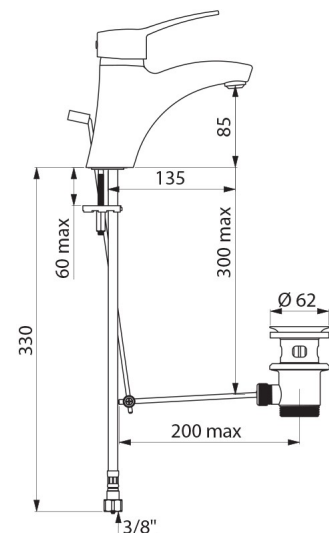

Waschtischarmatur mit Druckausgleichsfunktion SECURITHERM EP

Art. 2520TEP

Einhebelmischer für Einlochmontage H. 85 L. 135

BESCHREIBUNG

Waschtischarmatur mit Druckausgleichsfunktion SECURITHERM EP - Art. 2520TEP

Waschtisch-Einhebelmischer mit Druckausgleichsfunktion für Standmontage. Mischbatterie für Einlochmontage mit Auslauf H. 85 L. 135 mit Hygiene-Strahlformer BIOSAFE.

Keramikkartusche Ø 40 mit Druckausgleichsfunktion und voreingestellter Warmwasserbegrenzung.

Absoluter Verbrühungsschutz: reduziert die Warmwassermenge bei Kaltwasserausfall (und umgekehrt).

Konstante Temperatur unabhängig von Druckschwankungen und Durchflussmenge im Rohrnetz.

Durchflussmenge reguliert auf 5 l/min bei 3 bar.

Betätigung durch Bediengriff.

Ergonomische Zugstange und Ablaufventil 1 1/4" aus Messing.

Flexible PEX-Anschlusschläuche G 3/8 mit Schutzfiltern und Rückflussverhinderern.

Verstärkte Befestigungen und Verdrehsicherung durch 2 Edelstahlbolzen.

Einhebelmischer mit Druckausgleichsfunktion SECURITHERM besonders geeignet für Gesundheitseinrichtungen, Seniorenheime, Krankenhäuser und Kliniken.

Mischbatterie für Einlochmontage geeignet für bewegungseingeschränkte Personen.

Mischbatterie mit 30 Jahren Garantie.

TECHNISCHE DATEN

Waschtischarmatur mit Druckausgleichsfunktion SECURITHERM EP - Art. 2520TEP

Anschluss	G 3/8
Technologie	Einhebelmischer SECURITHERM EP
Höhe	165 mm
Auslaufhöhe	85 mm
Auslauflänge	135 mm
Durchflussmenge	5 l/min bei 3 bar
Temperaturanschlag	JA
Oberfläche	Messing verchromt
Normen und Zertifizierungen	

VORTEILE

Reduziert Warmwassermenge bei Kaltwasserausfall

EP-Technologie: reduziert Temperaturschwankungen