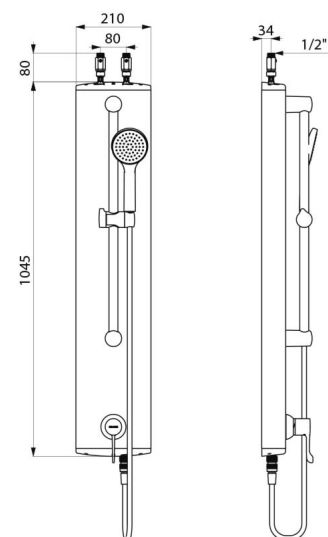

Duschelement mit sequentieller Mischbatterie **SECURITHERM**

Art. H9636

Duschsystem mit Thermostat-Mischbatterie ohne Rückflussverhinderer

BESCHREIBUNG

Duschelement mit sequentieller Mischbatterie SECURITHERM - Art. H9636

Duschelement SECURITHERM aus anodisiertem Aluminium für Aufputzmontage.
 Sequentielle Thermostat-Mischbatterie SECURITHERM.
 Sequentielle Thermostat-Mischbatterie: Öffnen und Schließen über Kalt.
 Mischbatterie ohne ohne Rückflussverhinderer in den Anschlüssen (begrenzt Bakterienwachstum).
 Bauweise gewährleistet Schutz vor Rückfließen von TWW und TW.
 Sequentielle Mischbatterie mit Verbrühungsschutz: automatisches Schließen bei Kalt- oder Warmwasserausfall.
 Vermeidung Kaltwasserschock: automatisches Schließen bei Warmwasserausfall.
 Temperatur einstellbar von Kaltwasser bis 39 °C.
 Entriegelbarer Temperaturanschlag bei 39 °C, einstellbar.
 Geeignet für thermische Desinfektionen.
 Durchflussmenge 9 l/min bei 3 bar.
 Handbrause mit Brauseschieber auf verchromter Brausestange und Brauseschlauch abnehmbar durch Schnellkupplung mit Wasserstop.
 Hygienehebel L. 100 mm.
 Anschluss von oben mit Vorabsperungen G 1/2B.
 Verdeckte Befestigungen. Schutzfilter.
 Duschelement besonders geeignet für Gesundheitseinrichtungen, Seniorenheime, Krankenhäuser und Kliniken.
 Sequentielle Mischbatterie geeignet für bewegungseingeschränkte Personen.
 Duschelement mit 30 Jahren Garantie.

TECHNISCHE DATEN

Duschelement mit sequentieller Mischbatterie SECURITHERM - Art. H9636

Versorgung	Anschluss von oben mit geraden Vorabsperungen G 1/2B
Anschluss	G 1/2B
Technologie	Sequentielle Brause-Thermostatarmatur
Höhe	1.045 mm
Breite	210 mm
Temperaturanschlag	JA
Oberfläche	Aluminium
Normen und Zertifizierungen	ACS  