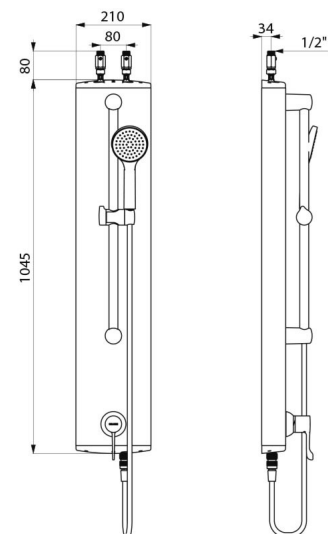

Duschelement mit sequentieller Mischbatterie SECURITHERM

Art. H9636

Duschsystem mit Thermostat-Mischbatterie ohne Rückflussverhinderer

BESCHREIBUNG

Duschelement mit sequentieller Mischbatterie SECURITHERM - Art. H9636

Duschelement SECURITHERM aus anodisiertem Aluminium für Aufputzmontage.
Sequentielle Thermostat-Mischbatterie SECURITHERM.
Sequentielle Thermostat-Mischbatterie: Öffnen und Schließen über Kalt.
Mischbatterie ohne ohne Rückflussverhinderer in den Anschlüssen (begrenzt Bakterienwachstum).
Bauweise gewährleistet Schutz vor Rückfließen von TWW und TW.
Sequentielle Mischbatterie mit Verbrühungsschutz: automatisches Schließen bei Kalt- oder Warmwasserausfall.
Vermeidung Kaltwasserschock: automatisches Schließen bei Warmwasserausfall.
Temperatur einstellbar von Kaltwasser bis 39 °C.
Entriegelbarer Temperaturanschlag bei 39 °C, einstellbar.
Geeignet für thermische Desinfektionen.
Durchflussmenge 9 l/min bei 3 bar.
Handbrause mit Brauseschieber auf verchromter Brausestange und Brauseschlauch abnehmbar durch Schnellkupplung mit Wasserstop.
Hygienehebel L. 100 mm.
Anschluss von oben mit Vorabsperungen G 1/2B.
Verdeckte Befestigungen. Schutzfilter.
Duschelement besonders geeignet für Gesundheitseinrichtungen, Seniorenheime, Krankenhäuser und Kliniken.
Sequentielle Mischbatterie geeignet für bewegungseingeschränkte Personen.
Duschelement mit 30 Jahren Garantie.

TECHNISCHE DATEN

Duschelement mit sequentieller Mischbatterie SECURITHERM - Art. H9636