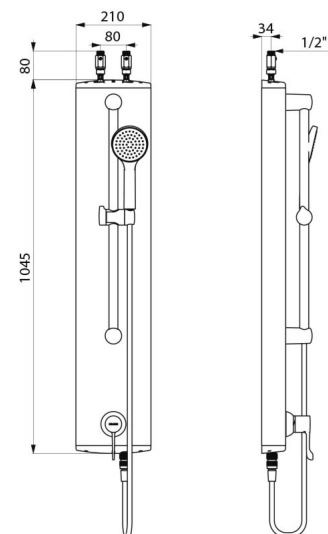

Duschelement mit sequentieller Mischbatterie SECURITHERM

Art. H9636

Duschsystem mit Thermostat-Mischbatterie ohne Rückflussverhinderer

BESCHREIBUNG

Duschelement mit sequentieller Mischbatterie SECURITHERM - Art. H9636

Duschelement SECURITHERM aus anodisiertem Aluminium für Aufputzmontage.
Sequentielle Thermostat-Mischbatterie SECURITHERM.
Sequentielle Thermostat-Mischbatterie: Öffnen und Schließen über Kalt. Mischbatterie ohne ohne Rückflussverhinderer in den Anschlüssen (begrenzt Bakterienwachstum).
Bauweise gewährleistet Schutz vor Rückfließen von TWW und TW.
Sequentielle Mischbatterie mit Verbrühungsschutz: automatisches Schließen bei Kalt- oder Warmwasserausfall.
Vermeidung Kaltwasserschock: automatisches Schließen bei Warmwasserausfall.
Temperatur einstellbar von Kaltwasser bis 39 °C.
Entriegelbarer Temperaturanschlag bei 39 °C, einstellbar.
Geeignet für thermische Desinfektionen.
Durchflussmenge 9 l/min bei 3 bar.
Handbrause mit Brauseschieber auf verchromter Brausestange und Brauseschlauch abnehmbar durch Schnellkupplung mit Wasserstop.
Hygienehebel L. 100 mm.
Anschluss von oben mit Vorabsperungen G 1/2B.
Verdeckte Befestigungen. Schutzfilter.
Duschelement besonders geeignet für Gesundheitseinrichtungen, Seniorenheime, Krankenhäuser und Kliniken.
Sequentielle Mischbatterie geeignet für bewegungseingeschränkte Personen.
Duschelement mit 30 Jahren Garantie.

TECHNISCHE DATEN

Duschelement mit sequentieller Mischbatterie SECURITHERM - Art. H9636