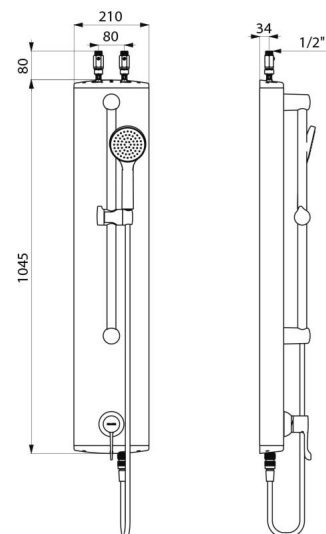

Duschelement mit sequentieller Mischbatterie SECURITHERM

Art. H9636

Duschsystem mit Thermostat-Mischbatterie ohne Rückflussverhinderer

BESCHREIBUNG

Duschelement mit sequentieller Mischbatterie SECURITHERM - Art. H9636

Duschelement SECURITHERM aus anodisiertem Aluminium für Aufputzmontage.
Sequentielle Thermostat-Mischbatterie SECURITHERM.
Sequentielle Thermostat-Mischbatterie: Öffnen und Schließen über Kalt.
Mischbatterie ohne ohne Rückflussverhinderer in den Anschlüssen (begrenzt Bakterienwachstum).
Bauweise gewährleistet Schutz vor Rückfließen von TWW und TW.
Sequentielle Mischbatterie mit Verbrühungsschutz: automatisches Schließen bei Kalt- oder Warmwasserausfall.
Vermeidung Kaltwasserschock: automatisches Schließen bei Warmwasserausfall.
Temperatur einstellbar von Kaltwasser bis 39 °C.
Entriegelbarer Temperaturanschlag bei 39 °C, einstellbar.
Geeignet für thermische Desinfektionen.
Durchflussmenge 9 l/min bei 3 bar.
Handbrause mit Brauseschieber auf verchromter Brausestange und Brauseschlauch abnehmbar durch Schnellkupplung mit Wasserstop.
Hygienehebel L. 100 mm.
Anschluss von oben mit Vorabsperungen G 1/2B.
Verdeckte Befestigungen. Schutzfilter.
Duschelement besonders geeignet für Gesundheitseinrichtungen, Seniorenheime, Krankenhäuser und Kliniken.
Sequentielle Mischbatterie geeignet für bewegungseingeschränkte Personen.
Duschelement mit 30 Jahren Garantie.

TECHNISCHE DATEN

Duschelement mit sequentieller Mischbatterie SECURITHERM - Art. H9636