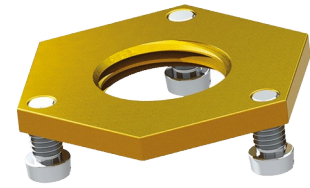

Kontermutter

Art. 826315

Mit 3 Befestigungsschrauben

BESCHREIBUNG

Kontermutter - Art. 826315

Kontermutter aus Messing blank, G 1/2.
Für hinter der Wand montierte Ventile und Ausläufe 1/2".
Als Verstärkungsflansch hinter der Wand oder unter dem Waschtisch.
Mit 3 Edelstahlschrauben.
Unterlegscheibe Ø 44 im Lieferumfang enthalten.
30 Jahre Garantie.

VORTEILE

Messing verchromt

TECHNISCHE DATEN

Kontermutter - Art. 826315

Anschluss	G 1/2
Höhe	4 mm
Garantie	