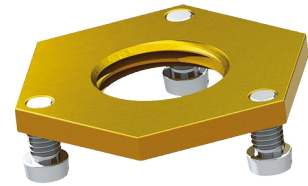

Kontermutter

Art. 826315

Mit 3 Befestigungsschrauben

BESCHREIBUNG

Kontermutter - Art. 826315

Kontermutter aus Messing blank, G 1/2.
Für hinter der Wand montierte Ventile und Ausläufe 1/2".
Als Verstärkungsflansch hinter der Wand oder unter dem Waschtisch.
Mit 3 Edelstahlschrauben.
Unterlegscheibe Ø 44 im Lieferumfang enthalten.
30 Jahre Garantie.

VORTEILE

Messing verchromt

TECHNISCHE DATEN

Kontermutter - Art. 826315

Anschluss	G 1/2
Höhe	4 mm
Garantie	