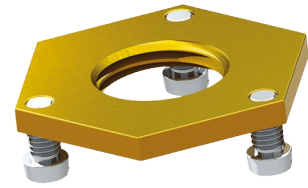

Kontermutter

Art. 826315

Mit 3 Befestigungsschrauben

BESCHREIBUNG

Kontermutter - Art. 826315

Kontermutter aus Messing blank, G 1/2.
Für hinter der Wand montierte Ventile und Ausläufe 1/2".
Als Verstärkungsflansch hinter der Wand oder unter dem Waschtisch.
Mit 3 Edelstahlschrauben.
Unterlegscheibe Ø 44 im Lieferumfang enthalten.
30 Jahre Garantie.

VORTEILE

Messing verchromt

TECHNISCHE DATEN

Kontermutter - Art. 826315

Anschluss	G 1/2
Höhe	4 mm
Garantie	