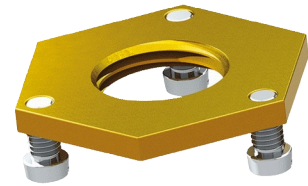

Kontermutter

Art. 826315

Mit 3 Befestigungsschrauben

BESCHREIBUNG

Kontermutter - Art. 826315

Kontermutter aus Messing blank, G 1/2.
Für hinter der Wand montierte Ventile und Ausläufe 1/2".
Als Verstärkungsflansch hinter der Wand oder unter dem Waschtisch.
Mit 3 Edelstahlschrauben.
Unterlegscheibe \varnothing 44 im Lieferumfang enthalten.
30 Jahre Garantie.

VORTEILE

Messing verchromt

TECHNISCHE DATEN

Kontermutter - Art. 826315

Anschluss	G 1/2
Höhe	4 mm
Garantie	