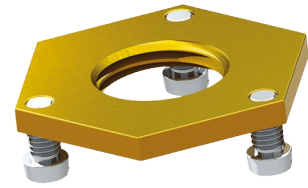

## Kontermutter

Art. 826315

Mit 3 Befestigungsschrauben

### BESCHREIBUNG

**Kontermutter - Art. 826315**

Kontermutter aus Messing blank, G 1/2.  
Für hinter der Wand montierte Ventile und Ausläufe 1/2".  
Als Verstärkungsflansch hinter der Wand oder unter dem Waschtisch.  
Mit 3 Edelstahlschrauben.  
Unterlegscheibe Ø 44 im Lieferumfang enthalten.  
30 Jahre Garantie.

### TECHNISCHE DATEN

**Kontermutter - Art. 826315**

Anschluss	G 1/2
Höhe	4 mm
Garantie	