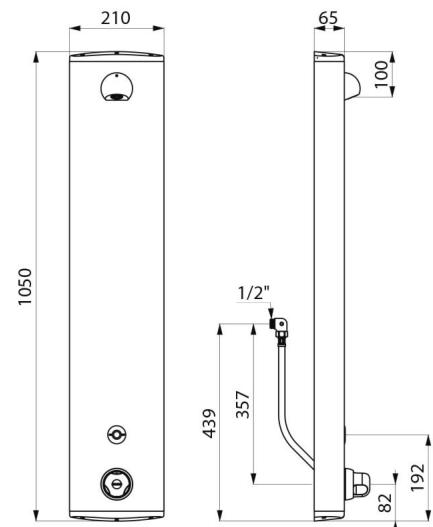

TECHNISCHE DATEN

Duschelement SECURITHERM - Art. 792410

Versorgung	6V-Batterie
Anschluss	G 1/2B
Technologie	Elektronisch
Höhe	1.050 mm
Tiefe	65 mm
Breite	210 mm
Durchflussmenge	6 l/min
Temperaturanschlag	Thermostatgesteuert
Oberfläche	Aluminium
Normen und Zertifizierungen	

VORTEILE

- Maximale Hygiene: berührungslose Auslösung
- Hygienespülung gegen Bakterienwachstum
- Thermostatgesteuerte Temperaturregelung
- Sofortiges Schließen bei Kaltwasserausfall