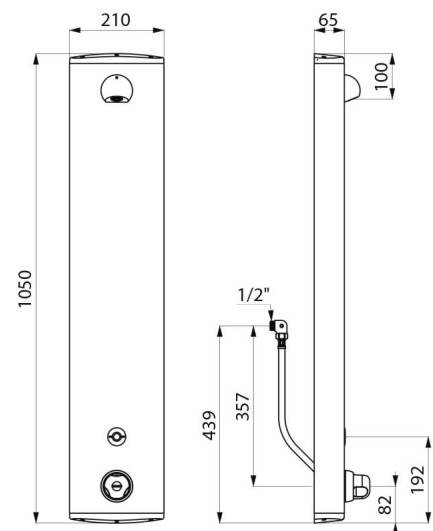

TECHNISCHE DATEN

Duschelement SECURITHERM - Art. 792410

Versorgung	6V-Batterie
Anschluss	G 1/2B
Technologie	Elektronisch
Höhe	1.050 mm
Tiefe	65 mm
Breite	210 mm
Durchflussmenge	6 l/min
Temperaturanschlag	Thermostatgesteuert
Oberfläche	Aluminium
Normen und Zertifizierungen	

VORTEILE

Maximale Hygiene: berührungslose Auslösung

Hygienespülung gegen Bakterienwachstum

Thermostatgesteuerte Temperaturregelung

Sofortiges Schließen bei Kaltwasserausfall