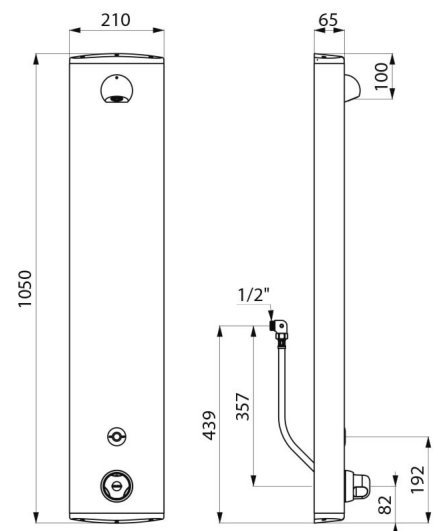

### BESCHREIBUNG

Duschelement SECURITHERM - Art. 792410

Elektronisches Duschelement mit Thermostat:  
 Gehäuse aus anodisiertem Aluminium für Aufputzmontage.  
 Anschluss verdeckt mit flexiblen Schläuchen G 1/2B, ohne Vorabsperungen.  
 Thermostat-Mischbatterie SECURITHERM.  
 Temperatur einstellbar: Kaltwasser bis 38 °C; 1. Temperaturanschlag bei 38 °C, 2. Anschlag bei 41 °C.  
 Verbrühungsschutz: automatisches Schließen Kaltwasserausfall.  
 Vermeidung Kaltwasserschock: automatisches Schließen bei Warmwasserausfall.  
 Geeignet für thermische Desinfektionen.  
 Betrieb durch 6V-Lithium-Batterie Typ CR-P2.  
 Infrarotsensor mit Präsenzerfassung, Auslösung bei Annäherung der Hand 4 cm vor den Sensor.  
 Gezielte Abschaltung, andernfalls automatisch nach ~60 Sekunden.  
 Hygienespülung (~60 Sekunden alle 24 h nach der letzten Nutzung).  
 Durchflussmenge 6 l/min bei 3 bar einstellbar, Komfort-Regenstrahl.  
 Brausekopf ROUND verchromt und vandalengeschützt.  
 Verdeckte Befestigungen.  
 Mit Schutzfiltern und Rückflussverhinderern.  
 Geeignet für bewegungseingeschränkte Personen.  
 30 Jahre Garantie.

### TECHNISCHE DATEN

Duschelement SECURITHERM - Art. 792410

Versorgung	6V-Batterie
Anschluss	G 1/2B
Technologie	Elektronisch
Höhe	1.050 mm
Tiefe	65 mm
Breite	210 mm
Durchflussmenge	6 l/min
Temperaturanschlag	Thermostatgesteuert
Oberfläche	Aluminium
Normen und Zertifizierungen	   