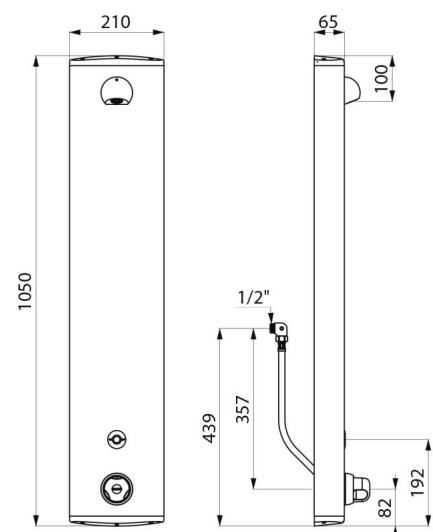

TECHNISCHE DATEN

Duschelement SECURITHERM - Art. 792410

Versorgung	6V-Batterie
Anschluss	G 1/2B
Technologie	Elektronisch
Höhe	1.050 mm
Tiefe	65 mm
Breite	210 mm
Durchflussmenge	6 l/min
Temperaturanschlag	Thermostatgesteuert
Oberfläche	Aluminium
Normen und Zertifizierungen	

VORTEILE

Maximale Hygiene: berührungslose Auslösung

Hygienespülung gegen Bakterienwachstum

Thermostatgesteuerte Temperaturregelung

Sofortiges Schließen bei Kaltwasserausfall