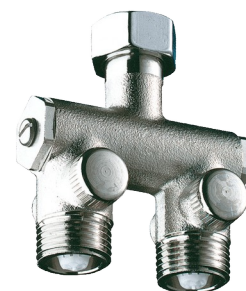

Vormischer Compact

Art. 200000

Für Waschtischarmatur 1/2"

BESCHREIBUNG

Vormischer Compact - Art. 200000

Für Montage unter Einzelwaschplatz.
Körper vernickelt G 1/2B x G 1/2.
Von außen überprüfbare Rückflussverhinderer mit Schutzfiltern.
30 Jahre Garantie.

VORTEILE

Für Mischung vor der Armatur

TECHNISCHE DATEN

Vormischer Compact - Art. 200000

| | |
|-----------------------------|---|
| Anschluss | G 1/2B x G 1/2 |
| Höhe | 65 mm |
| Breite | 35 mm |
| Normen und Zertifizierungen | ACS  |
| Garantie |  |