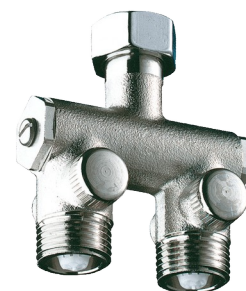

Vormischer Compact

Art. 200000

Für Waschtischarmatur 1/2"

BESCHREIBUNG

Vormischer Compact - Art. 200000

Für Montage unter Einzelwaschplatz.
Körper vernickelt G 1/2B x G 1/2.
Von außen überprüfbare Rückflussverhinderer mit Schutzfiltern.
30 Jahre Garantie.

VORTEILE

Für Mischung vor der Armatur

TECHNISCHE DATEN

Vormischer Compact - Art. 200000

Anschluss	G 1/2B x G 1/2
Höhe	65 mm
Breite	35 mm
Normen und Zertifizierungen	ACS 
Garantie	