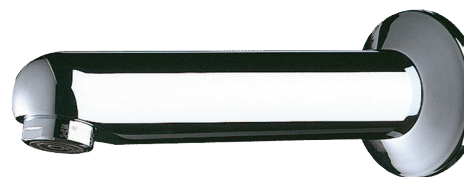

Auslauf starr mit Rosette

Art. 947151

L. 120 mm

BESCHREIBUNG

Auslauf starr mit Rosette - Art. 947151

Auslauf Ø 32, G 1/2B.

L. 120 mm.

Für Hinterwandmontage ≤ 165 mm mit Verdrehsicherung.

Gewindestange zuschneidbar.

Messing massiv verchromt.

Verkalkungsarmer Strahlregler eingestellt auf 3 l/min.

30 Jahre Garantie.

VORTEILE

3 l/min

Für Hinterwandmontage

TECHNISCHE DATEN

Auslauf starr mit Rosette - Art. 947151

Anschluss	G 1/2B
Länge	165 mm
Auslauflänge	120 mm
Durchflussmenge	3 l/min
Normen und Zertifizierungen	ACS  WRAS 
Garantie	