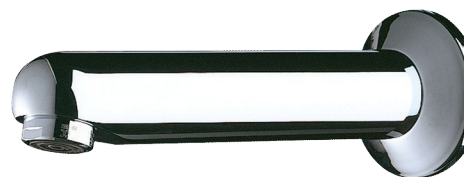

Auslauf starr mit Rosette

Art. 947151

L. 120 mm

BESCHREIBUNG

Auslauf starr mit Rosette - Art. 947151

Auslauf Ø 32, G 1/2B.

L. 120 mm.

Für Hinterwandmontage ≤ 165 mm mit Verdrehsicherung.

Gewindestange zuschneidbar.

Messing massiv verchromt.

Verkalkungsarmer Strahlregler eingestellt auf 3 l/min.

30 Jahre Garantie.

VORTEILE

3 l/min

Für Hinterwandmontage

TECHNISCHE DATEN

Auslauf starr mit Rosette - Art. 947151

Anschluss	G 1/2B
Länge	165 mm
Auslauflänge	120 mm
Durchflussmenge	3 l/min
Normen und Zertifizierungen	ACS  WWRAS
Garantie	