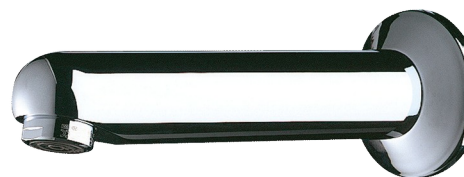

Auslauf starr mit Rosette

Art. 947151

L. 120 mm

BESCHREIBUNG

Auslauf starr mit Rosette - Art. 947151

Auslauf Ø 32, G 1/2B.

L. 120 mm.

Für Hinterwandmontage ≤ 165 mm mit Verdrehsicherung.

Gewindestange zuschneidbar.

Messing massiv verchromt.

Verkalkungsarmer Strahlregler eingestellt auf 3 l/min.

30 Jahre Garantie.

VORTEILE

3 l/min

Für Hinterwandmontage

TECHNISCHE DATEN

Auslauf starr mit Rosette - Art. 947151

Anschluss	G 1/2B
Länge	165 mm
Auslauflänge	120 mm
Durchflussmenge	3 l/min
Normen und Zertifizierungen	ACS  
Garantie	