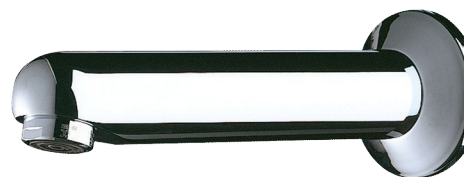

## Auslauf starr mit Rosette

Art. 947151

L. 120 mm

### BESCHREIBUNG

Auslauf starr mit Rosette - Art. 947151

Auslauf Ø 32, G 1/2B.

L. 120 mm.

Für Hinterwandmontage ≤ 165 mm mit Verdrehsicherung.

Gewindestange zuschneidbar.

Messing massiv verchromt.

Verkalkungsarmer Strahlregler eingestellt auf 3 l/min.

### VORTEILE

3 l/min

Für Hinterwandmontage

### TECHNISCHE DATEN

Auslauf starr mit Rosette - Art. 947151

Anschluss	G 1/2B
Länge	165 mm
Auslauflänge	120 mm
Durchflussmenge	3 l/min
Normen und Zertifizierungen	ACS  
Garantie	