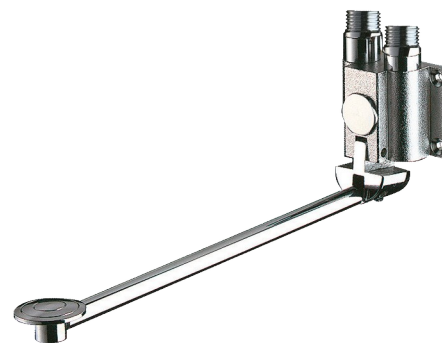

## Schnellschluss-Ventil MONOFOOT

Art. 736102

Fußbetätigung

### BESCHREIBUNG

Schnellschluss-Ventil MONOFOOT - Art. 736102

Schnellschluss-Ventil für Waschtisch, Fußbetätigung:  
Automatisch schnellschließend.  
Pedal kann zur Fußbodenreinigung hochgeklappt werden.  
Pedalhöhe justierbar.  
Mit 4 Befestigungsschrauben.  
Anschluss an kaltes oder vorgemischtes Wasser.  
Für Wandmontage G 1/2B.  
30 Jahre Garantie.

### VORTEILE

85 % Wasserersparnis

Für Fußbetätigung,  
schnellschließend

Maximale Hygiene: handkontaktfrei

### TECHNISCHE DATEN

Schnellschluss-Ventil MONOFOOT - Art. 736102

Anschluss	G 1/2B
Technologie	Schnellschließend
Länge	300 mm
Normen und Zertifizierungen	ACS 
Garantie	