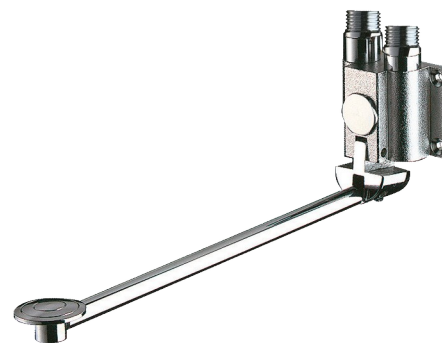

Schnellschluss-Ventil MONOFOOT

Art. 736102

Fußbetätigung

BESCHREIBUNG

Schnellschluss-Ventil MONOFOOT - Art. 736102

Schnellschluss-Ventil für Waschtisch, Fußbetätigung:
Automatisch schnellschließend.
Pedal kann zur Fußbodenreinigung hochgeklappt werden.
Pedalhöhe justierbar.
Mit 4 Befestigungsschrauben.
Anschluss an kaltes oder vorgemischtes Wasser.
Für Wandmontage G 1/2B.
30 Jahre Garantie.

VORTEILE

85 % Wasserersparnis

Für Fußbetätigung,
schnellschließend

Maximale Hygiene: handkontaktfrei

TECHNISCHE DATEN

Schnellschluss-Ventil MONOFOOT - Art. 736102

Anschluss	G 1/2B
Technologie	Schnellschließend
Länge	300 mm
Normen und Zertifizierungen	ACS 
Garantie	