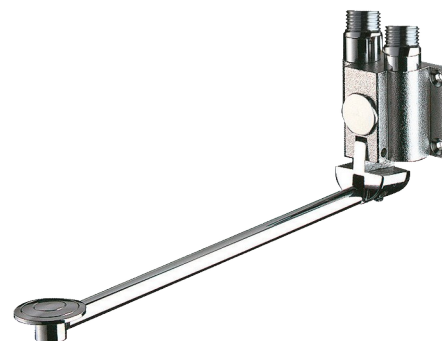

Schnellschluss-Ventil MONOFOOT

Art. 736102

Fußbetätigung

BESCHREIBUNG

Schnellschluss-Ventil MONOFOOT - Art. 736102

Schnellschluss-Ventil für Waschtisch, Fußbetätigung:
Automatisch schnellschließend.
Pedal kann zur Fußbodenreinigung hochgeklappt werden.
Pedalhöhe justierbar.
Mit 4 Befestigungsschrauben.
Anschluss an kaltes oder vorgemischtes Wasser.
Für Wandmontage G 1/2B.
30 Jahre Garantie.

VORTEILE

85 % Wasserersparnis

Für Fußbetätigung,
schnellschließend

Maximale Hygiene: handkontaktfrei

TECHNISCHE DATEN

Schnellschluss-Ventil MONOFOOT - Art. 736102

Anschluss	G 1/2B
Technologie	Schnellschließend
Länge	300 mm
Normen und Zertifizierungen	ACS 
Garantie	