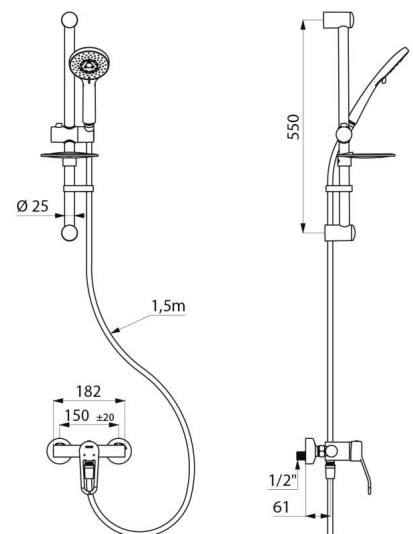

Keramikkartusche Ø 40 mit Druckausgleichsfunktion (EP) mit voreingestellter Warmwasserbegrenzung.
 Absoluter Verbrühungsschutz: reduziert die Warmwassermenge bei Kaltwasserausfall (und umgekehrt).
 Konstante Temperatur, unabhängig von Druck- oder Durchflussschwankungen. Körper innen glatt und mit minimalem Wasservolumen.
 Durchflussmenge reguliert auf 9 l/min.
 Körper aus Messing verchromt und Betätigung mit Bügelgriff.
 Brauseabgang G 1/2B mit integriertem Rückflussverhinderer.
 Mischbatterie mit S-Anschlüssen STOP/CHECK G 1/2B x G 3/4B.
 Mit Schutzfiltern und Rückflussverhinderern.

- Höhenverstellbarer Brausekopf (Art. 813) auf verchromter Brausestange mit Brauseschieber (Art. 821) mit Seifenablage und Brauseschlauch (Art. 836T1).
- Fallsicherung für Handbrause (Art. 830).

Mischbatterie besonders geeignet für Gesundheitseinrichtungen, Seniorenheime, Krankenhäuser und Kliniken.
 Einhebelmischer geeignet für bewegungseingeschränkte Personen.
 Mischbatterie mit 30 Jahren Garantie.

TECHNISCHE DATEN

Duschsystem mit Einhebelmischer mit Druckausgleichsfunktion - Art. 2739EPKIT

Anschluss	G 1/2B
Technologie	Einhebelmischer SECURITHERM mit Druckausgleichsfunktion
Tiefe	188 mm
Breite	182 mm
Durchflussmenge	9 l/min
Temperaturanschlag	JA
Oberfläche	Messing verchromt
Normen und Zertifizierungen	ACS 