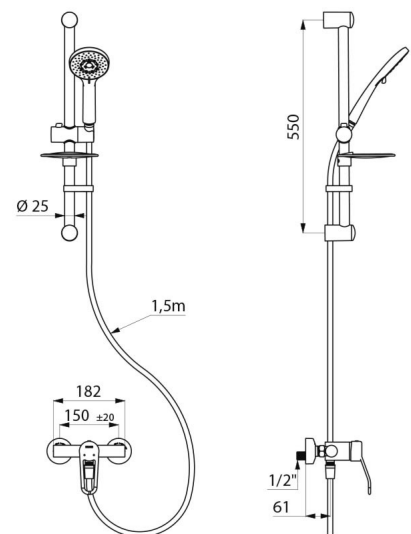

Keramikkartusche Ø 40 mit Druckausgleichsfunktion (EP) mit voreingestellter Warmwasserbegrenzung.
 Absoluter Verbrühungsschutz: reduziert die Warmwassermenge bei Kaltwasserausfall (und umgekehrt).
 Konstante Temperatur, unabhängig von Druck- oder Durchflussschwankungen.
 Körper innen glatt und mit minimalem Wasservolumen.
 Durchflussmenge reguliert auf 9 l/min.
 Körper aus Messing verchromt und Betätigung mit Bügelgriff.
 Brauseabgang G 1/2B mit integriertem Rückflussverhinderer.
 Mischbatterie mit S-Anschlüssen STOP/CHECK G 1/2B x G 3/4B.
 Mit Schutzfiltern und Rückflussverhinderern.

- Höhenverstellbarer Brausekopf (Art. 813) auf verchromter Brausestange mit Brauseschieber (Art. 821) mit Seifenablage und Brauseschlauch (Art. 836T1).
- Fallsicherung für Handbrause (Art. 830).

Mischbatterie besonders geeignet für Gesundheitseinrichtungen, Seniorenheime, Krankenhäuser und Kliniken.
 Einhebelmischer geeignet für bewegungseingeschränkte Personen.
 Mischbatterie mit 30 Jahren Garantie.

TECHNISCHE DATEN

Duschsystem mit Einhebelmischer mit Druckausgleichsfunktion - Art. 2739EPKIT

Anschluss	G 1/2B
Technologie	Einhebelmischer SECURITHERM mit Druckausgleichsfunktion
Tiefe	188 mm
Breite	182 mm
Durchflussmenge	9 l/min
Temperaturanschlag	JA
Oberfläche	Messing verchromt
Normen und Zertifizierungen	ACS 