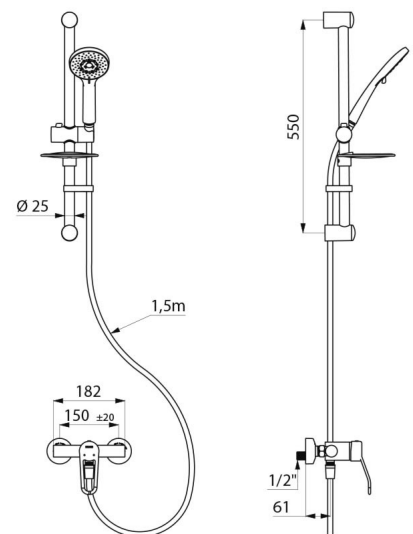

Keramikkartusche Ø 40 mit Druckausgleichsfunktion (EP) mit voreingestellter Warmwasserbegrenzung.
 Absoluter Verbrühungsschutz: reduziert die Warmwassermenge bei Kaltwasserausfall (und umgekehrt).
 Konstante Temperatur, unabhängig von Druck- oder Durchflussschwankungen.
 Körper innen glatt und mit minimalem Wasservolumen.
 Durchflussmenge reguliert auf 9 l/min.
 Körper aus Messing verchromt und Betätigung mit Bügelgriff.
 Brauseabgang G 1/2B mit integriertem Rückflussverhinderer.
 Mischbatterie mit S-Anschlüssen STOP/CHECK G 1/2B x G 3/4B.
 Mit Schutzfiltern und Rückflussverhinderern.

- Höhenverstellbarer Brausekopf (Art. 813) auf verchromter Brausestange mit Brauseschieber (Art. 821) mit Seifenablage und Brauseschlauch (Art. 836T1).
- Fallsicherung für Handbrause (Art. 830).

Mischbatterie besonders geeignet für Gesundheitseinrichtungen, Seniorenheime, Krankenhäuser und Kliniken.
 Einhebelmischer geeignet für bewegungseingeschränkte Personen.
 Mischbatterie mit 30 Jahren Garantie.

TECHNISCHE DATEN

Duschsystem mit Einhebelmischer mit Druckausgleichsfunktion - Art. 2739EPKIT

Anschluss	G 1/2B
Technologie	Einhebelmischer SECURITHERM mit Druckausgleichsfunktion
Tiefe	188 mm
Breite	182 mm
Durchflussmenge	9 l/min
Temperaturanschlag	JA
Oberfläche	Messing verchromt
Normen und Zertifizierungen	ACS 