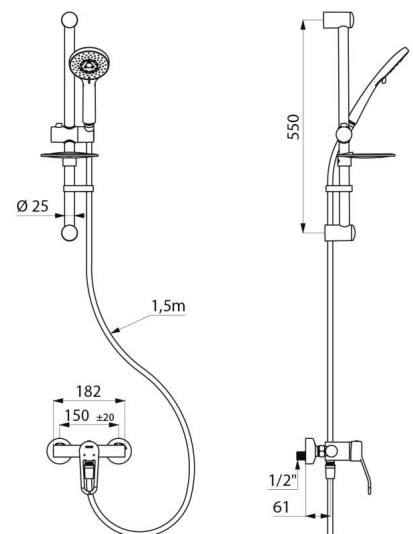

Keramikkartusche Ø 40 mit Druckausgleichsfunktion (EP) mit voreingestellter Warmwasserbegrenzung.
 Absoluter Verbrühungsschutz: reduziert die Warmwassermenge bei Kaltwasserausfall (und umgekehrt).
 Konstante Temperatur, unabhängig von Druck- oder Durchflussschwankungen. Körper innen glatt und mit minimalem Wasservolumen.
 Durchflussmenge reguliert auf 9 l/min.
 Körper aus Messing verchromt und Betätigung mit Bügelgriff.
 Brauseabgang G 1/2B mit integriertem Rückflussverhinderer.
 Mischbatterie mit S-Anschlüssen STOP/CHECK G 1/2B x G 3/4B.
 Mit Schutzfiltern und Rückflussverhinderern.

- Höhenverstellbarer Brausekopf (Art. 813) auf verchromter Brausestange mit Brauseschieber (Art. 821) mit Seifenablage und Brauseschlauch (Art. 836T1).
- Fallsicherung für Handbrause (Art. 830).

Mischbatterie besonders geeignet für Gesundheitseinrichtungen, Seniorenheime, Krankenhäuser und Kliniken.
 Einhebelmischer geeignet für bewegungseingeschränkte Personen.
 Mischbatterie mit 30 Jahren Garantie.

TECHNISCHE DATEN

Duschsystem mit Einhebelmischer mit Druckausgleichsfunktion - Art. 2739EPKIT

| | |
|-----------------------------|---|
| Anschluss | G 1/2B |
| Technologie | Einhebelmischer SECURITHERM mit Druckausgleichsfunktion |
| Tiefe | 188 mm |
| Breite | 182 mm |
| Durchflussmenge | 9 l/min |
| Temperaturanschlag | JA |
| Oberfläche | Messing verchromt |
| Normen und Zertifizierungen | ACS  |