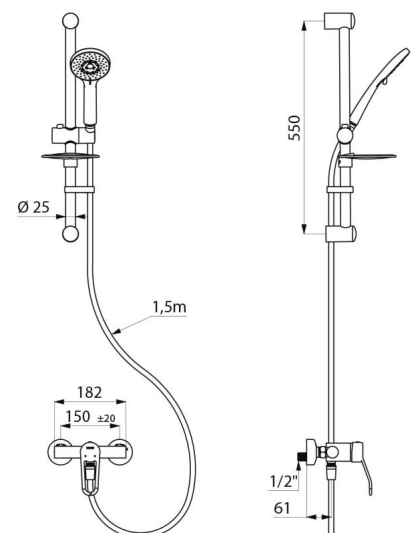

Keramikkartusche Ø 40 mit Druckausgleichsfunktion (EP) mit voreingestellter Warmwasserbegrenzung.
 Absoluter Verbrühungsschutz: reduziert die Warmwassermenge bei Kaltwasserausfall (und umgekehrt).
 Konstante Temperatur, unabhängig von Druck- oder Durchflussschwankungen.
 Körper innen glatt und mit minimalem Wasservolumen.
 Durchflussmenge reguliert auf 9 l/min.
 Körper aus Messing verchromt und Betätigung mit Bügelgriff.
 Brauseabgang G 1/2B mit integriertem Rückflussverhinderer.
 Mischbatterie mit S-Anschlüssen STOP/CHECK G 1/2B x G 3/4B.
 Mit Schutzfiltern und Rückflussverhinderern.

- Höhenverstellbarer Brausekopf (Art. 813) auf verchromter Brausestange mit Brauseschieber (Art. 821) mit Seifenablage und Brauseschlauch (Art. 836T1).
- Fallsicherung für Handbrause (Art. 830).

Mischbatterie besonders geeignet für Gesundheitseinrichtungen, Seniorenheime, Krankenhäuser und Kliniken.
 Einhebelmischer geeignet für bewegungseingeschränkte Personen.
 Mischbatterie mit 30 Jahren Garantie.

TECHNISCHE DATEN

Duschsystem mit Einhebelmischer mit Druckausgleichsfunktion - Art. 2739EPKIT

Anschluss	G 1/2B
Technologie	Einhebelmischer SECURITHERM mit Druckausgleichsfunktion
Tiefe	188 mm
Breite	182 mm
Durchflussmenge	9 l/min
Temperaturanschlag	JA
Oberfläche	Messing verchromt
Normen und Zertifizierungen	ACS 