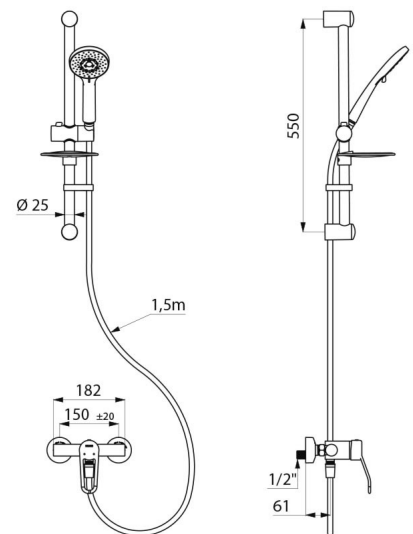

Keramikkartusche Ø 40 mit Druckausgleichsfunktion (EP) mit voreingestellter Warmwasserbegrenzung.
 Absoluter Verbrühungsschutz: reduziert die Warmwassermenge bei Kaltwasserausfall (und umgekehrt).
 Konstante Temperatur, unabhängig von Druck- oder Durchflussschwankungen.
 Körper innen glatt und mit minimalem Wasservolumen.
 Durchflussmenge reguliert auf 9 l/min.
 Körper aus Messing verchromt und Betätigung mit Bügelgriff.
 Brauseabgang G 1/2B mit integriertem Rückflussverhinderer.
 Mischbatterie mit S-Anschlüssen STOP/CHECK G 1/2B x G 3/4B.
 Mit Schutzfiltern und Rückflussverhinderern.

- Höhenverstellbarer Brausekopf (Art. 813) auf verchromter Brausestange mit Brauseschieber (Art. 821) mit Seifenablage und Brauseschlauch (Art. 836T1).
- Fallsicherung für Handbrause (Art. 830).

Mischbatterie besonders geeignet für Gesundheitseinrichtungen, Seniorenheime, Krankenhäuser und Kliniken.
 Einhebelmischer geeignet für bewegungseingeschränkte Personen.
 Mischbatterie mit 30 Jahren Garantie.

TECHNISCHE DATEN

Duschsystem mit Einhebelmischer mit Druckausgleichsfunktion - Art. 2739EPKIT

Anschluss	G 1/2B
Technologie	Einhebelmischer SECURITHERM mit Druckausgleichsfunktion
Tiefe	188 mm
Breite	182 mm
Durchflussmenge	9 l/min
Temperaturanschlag	JA
Oberfläche	Messing verchromt
Normen und Zertifizierungen	ACS 