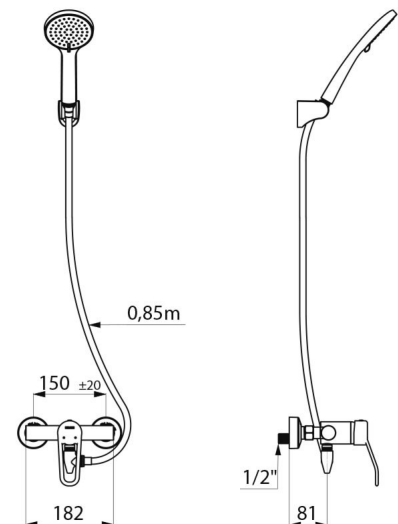

VORTEILE

- Reduziert Warmwassermenge bei Kaltwasserausfall
- EP-Technologie: reduziert Temperaturschwankungen
- Securitouch: Abschirmung gegen Verbrühen
- Maximale Hygiene: geringes Wasservolumen