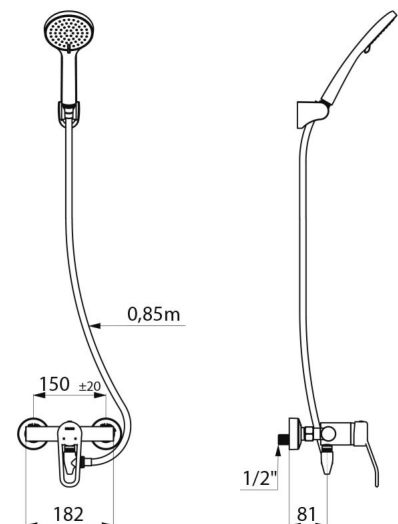

Duschsystem mit Einhebelmischer für Wandmontage.
Set für Brause mit Druckausgleichsfunktion SECURITHERM mit Entleerventil.

- Einhebelmischer für Wandmontage mit Securitouch Abschirmung gegen Verbrühung am Armaturengehäuse.

Keramikkartusche Ø 40 mit Druckausgleichsfunktion und voreingestellter Warmwasserbegrenzung.
Verbrühungsschutz: reduziert die Warmwassermenge bei Kaltwasserausfall (und umgekehrt).
Konstante Temperatur, unabhängig von Druck- oder Durchflussschwankungen im Leitungsnetz.
Körper innen glatt und mit minimalem Wasservolumen.
Durchflussmenge reguliert auf 9 l/min.
Körper aus Messing verchromt und Bedienung mit Bügelgriff.
Brauseabgang G 1/2B mit integriertem Rückflussverhinderer.
Mischbatterie mit S-Anschlüssen STOP/CHECK G 1/2B x G 3/4B.
Mit Schutzfiltern und Rückflussverhinderern.

- Handbrause (Art. 813) mit Brauseschlauch (Art. 836T3) und schwenkbarem verchromtem Wandhalter (Art. 845).
- Entleerventil gegen Stagnation G 1/2 x G 1/2B zur Anordnung zwischen Brauseabgang und Brauseschlauch, zur automatischen Entleerung von Brauseschlauch und Handbrause (Art. 880).

Selbstentleerendes Duschsystem mit EP-Einhebelmischer - Art. 2739EPHYG

Anschluss	G 1/2B
Technologie	Einhebelmischer SECURITHERM mit Druckausgleichsfunktion
Tiefe	188 mm
Breite	182 mm
Durchflussmenge	9 l/min
Temperaturanschlag	JA
Oberfläche	Messing verchromt
Normen und Zertifizierungen	ACS 