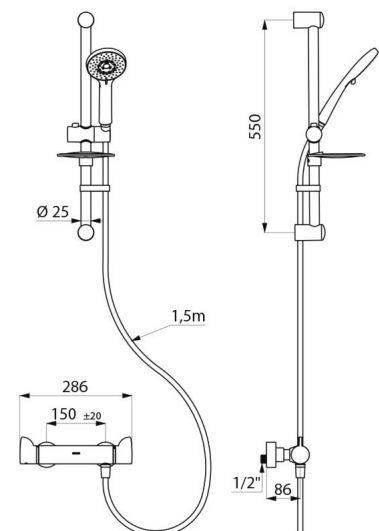

VORTEILE

SECURITHERM: optimierter Verbrühungsschutz

Mit doppeltem Temperaturanschlag

Securitouch: Abschirmung gegen Verbrühen

Mit Thermostat: für maximale Temperaturstabilität