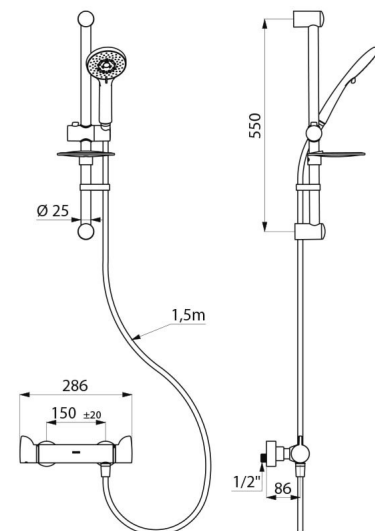

Duschsystem SECURITHERM Securitouch mit Thermostat

Art. H9741KIT

Set mit Brause-Thermostatarmatur H9741

BESCHREIBUNG

Duschsystem SECURITHERM Securitouch mit Thermostat - Art. H9741KIT

Duschsystem mit Zweigriff-Thermostatarmatur.
Set mit Brause-Thermostatarmatur SECURITHERM.
Mischbatterie mit Verbrühungsschutz: automatisches Schließen bei Ausfall der Kaltwasserversorgung.
Vermeidung Kaltwasserschock: automatisches Schließen bei Ausfall der Warmwasserversorgung.
Securitouch Abschirmung gegen Verbrühung am Armaturengehäuse.
Temperaturwahl durch verkalkungsarme Thermostatkartusche.
Mengenwahl durch Keramikoberteil mit 1/4-Umdrehung.
Temperatureinstellbereich von 25 °C bis 41 °C.
Doppelter Temperaturanschlag: 1. Anschlag bei 38 °C entriegelbar, 2. Anschlag bei 41 °C festgestellt.
Einfache thermische Desinfektionen möglich ohne Demontage des Bediengriffs oder Abschaltung der Kaltwasserversorgung.
Durchflussmenge reguliert auf 9 l/min.
Körper aus Messing verchromt mit ERGO-Bediengriffen.
Brauseabgang G 1/2B.
Rückflussverhinderer und Schutzfilter in den Muttern G 3/4 integriert.
Mischbatterie mit S-Anschlüssen STOP/CHECK G 1/2B x G 3/4B.

- Höhenverstellbarer Brausekopf (Art. 813) auf verchromter Brausestange (Art. 821) mit Seifenablage und Brauseschlauch (Art. 836T1).
- Fallsicherung für Handbrause (Art. 830).

Mischbatterie besonders geeignet für Gesundheitseinrichtungen, Seniorenheime, Krankenhäuser und Kliniken.
Thermostat-Mischbatterie geeignet für bewegungseingeschränkte Personen.
Duschsystem mit 30 Jahren Garantie.

TECHNISCHE DATEN

Duschsystem SECURITHERM Securitouch mit Thermostat - Art. H9741KIT