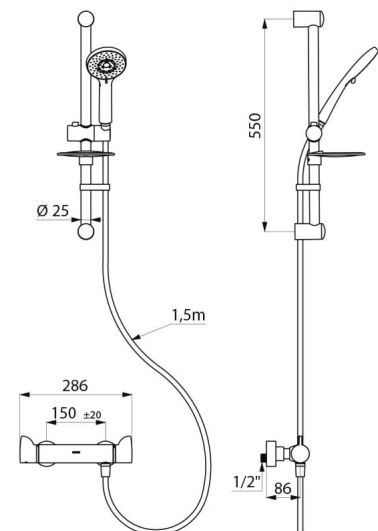

Duschsystem SECURITHERM Securitouch mit Thermostat

Art. H9741KIT

Set mit Brause-Thermostatarmatur H9741

BESCHREIBUNG

Duschsystem SECURITHERM Securitouch mit Thermostat - Art. H9741KIT

Duschsystem mit Zweigriff-Thermostatarmatur.
Set mit Brause-Thermostatarmatur SECURITHERM.
Mischbatterie mit Verbrühungsschutz: automatisches Schließen bei Ausfall der Kaltwasserversorgung.
Vermeidung Kaltwasserschock: automatisches Schließen bei Ausfall der Warmwasserversorgung.
Securitouch Abschirmung gegen Verbrühung am Armaturengehäuse.
Temperaturwahl durch verkalkungsarme Thermostatkartusche.
Mengenwahl durch Keramikoberteil mit 1/4-Umdrehung.
Temperatureinstellbereich von 25 °C bis 41 °C.
Doppelter Temperaturanschlag: 1. Anschlag bei 38 °C entriegelbar, 2. Anschlag bei 41 °C festgestellt.
Einfache thermische Desinfektionen möglich ohne Demontage des Bediengriffs oder Abschaltung der Kaltwasserversorgung.
Durchflussmenge reguliert auf 9 l/min.
Körper aus Messing verchromt mit ERGO-Bediengriffen.
Brauseabgang G 1/2B.
Rückflussverhinderer und Schutzfilter in den Muttern G 3/4 integriert.
Mischbatterie mit S-Anschlüssen STOP/CHECK G 1/2B x G 3/4B.

- Höhenverstellbarer Brausekopf (Art. 813) auf verchromter Brausestange (Art. 821) mit Seifenablage und Brauseschlauch (Art. 836T1).
- Fallsicherung für Handbrause (Art. 830).

Mischbatterie besonders geeignet für Gesundheitseinrichtungen, Seniorenheime, Krankenhäuser und Kliniken.
Thermostat-Mischbatterie geeignet für bewegungseingeschränkte Personen.
Duschsystem mit 30 Jahren Garantie.

TECHNISCHE DATEN

Duschsystem SECURITHERM Securitouch mit Thermostat - Art. H9741KIT