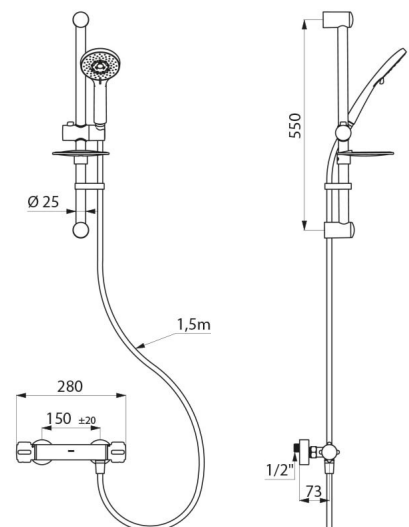

VORTEILE

SECURITHERM: optimierter Verbrühungsschutz

Voreingestellte Maximaltemperatur-Begrenzung

Mit Thermostat: für maximale Temperaturstabilität

Ergonomie: Bediengriffe für leichte Handhabung