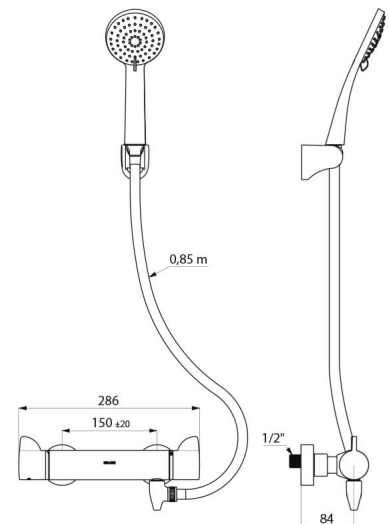

VORTEILE

SECURITHERM: optimierter Verbrühungsschutz

Mit doppeltem Temperaturanschlag

Securitouch Abschirmung gegen Verbrühen am Gehäuse

Mit Thermostat: für maximale Temperaturstabilität