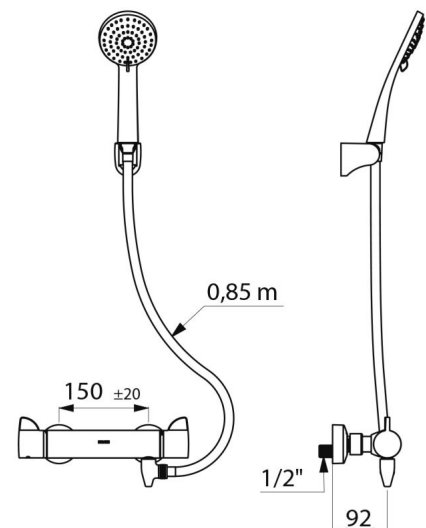

Selbstentleerendes Duschsystem SECURITHERM Securitouch mit Thermostat

Art. H9741HYG

Zweigriff-Thermostatarmatur Securitouch

BESCHREIBUNG

Selbstentleerendes Duschsystem SECURITHERM Securitouch mit Thermostat - Art. H9741HYG

Duschsystem mit Zweigriff-Thermostatarmatur SECURITHERM und Entleerventil.