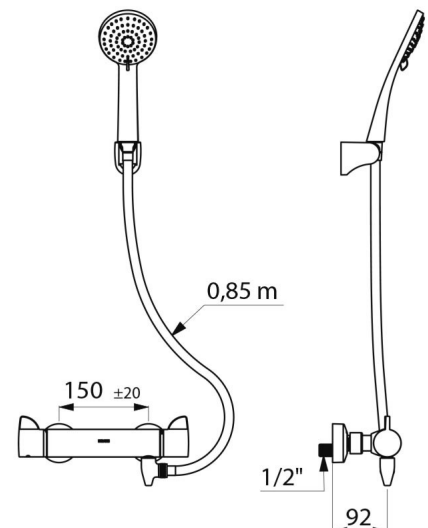

VORTEILE

SECURITHERM: optimierter Verbrühungsschutz

Mit doppeltem Temperaturanschlag

Securitouch Abschirmung gegen Verbrühen am Gehäuse

Mit Thermostat: für maximale Temperaturstabilität