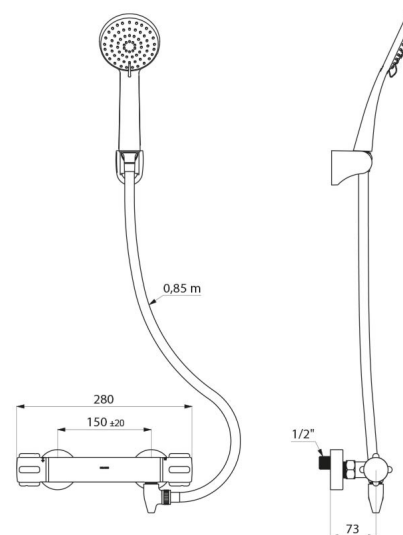

VORTEILE

SECURITHERM: optimierter Verbrühungsschutz

Voreingestellte Maximaltemperatur-Begrenzung

Automatische Entleerung von Schlauch u. Handbrause

Mit Thermostat: für maximale Temperaturstabilität