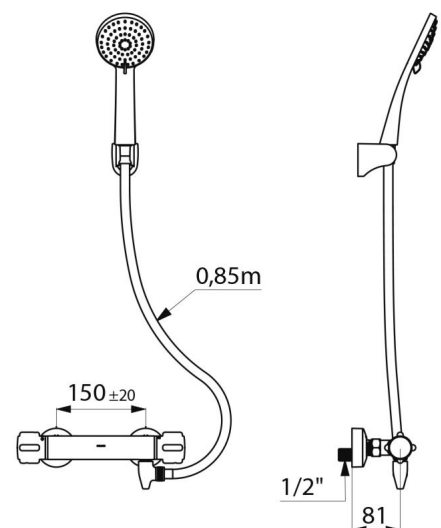

Selbstentleerendes Duschsystem SECURITHERM mit Thermostat

Art. H9739HYG

Zweigriff-Thermostatarmatur

BESCHREIBUNG

Selbstentleerendes Duschsystem SECURITHERM mit Thermostat - Art. H9739HYG

Duschsystem mit Zweigriff-Thermostatarmatur SECURITHERM und Entleerventil:

- Brausearmatur mit verkalkungsarmer Thermostatkartusche: Mischbatterie mit Verbrühungsschutz: automatisches Schließen bei Ausfall der Kaltwasserversorgung.

Vermeidung Kaltwasserschokk: automatisches Schließen bei Ausfall der Warmwasserversorgung.

Temperaturwahl durch verkalkungsarme Thermostatkartusche.

Mengenwahl durch Keramikoberteil mit 1/4-Umdrehung.

Temperatureinstellbereich von 25 °C bis 40 °C mit entriegelbarem Temperaturanschlag bei 38 °C.

Thermische Desinfektionen möglich ohne Demontage des Bediengriffs oder Abschaltung der Kaltwasserversorgung. Durchflussmenge reguliert auf 9 l/min. Körper aus Messing verchromt, mit CLASSIC-Bediengriffen.

Brauseabgang G 1/2B.

Rückflussverhinderer und Schutzfilter in den Muttern G 3/4 integriert.

Mischbatterie mit 2 S-Anschlüssen STOP/CHECK G 1/2B x G 3/4B.

- Brausekopf (Art. 813) und schwenkbarer Wandhalter für Handbrause verchromt (Art. 845).

- Entleerventil gegen Stagnation G 1/2 x G 1/2B zur Anordnung zwischen Brauseabgang und Brauseschlauch, zur automatischen Entleerung von Brauseschlauch und Handbrause (Art. 880).

Mischbatterie besonders geeignet für Gesundheitseinrichtungen, Seniorenheime, Krankenhäuser und Kliniken.

Mischbatterie geeignet für bewegungseingeschränkte Personen.

Brausearmatur mit 30 Jahren Garantie.

TECHNISCHE DATEN

Selbstentleerendes Duschsystem SECURITHERM mit Thermostat - Art. H9739HYG