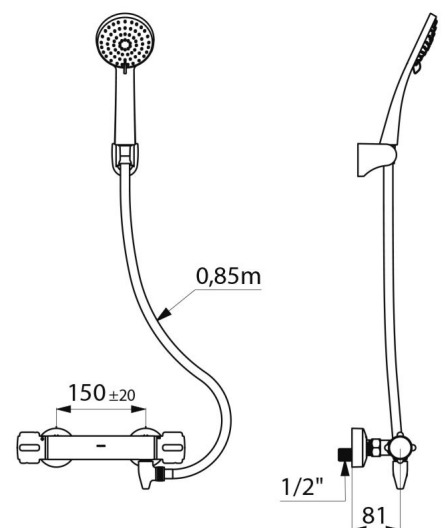

Selbstentleerendes Duschsystem SECURITHERM mit Thermostat

Art. H9739HYG

Zweigriff-Thermostatarmatur

BESCHREIBUNG

Selbstentleerendes Duschsystem SECURITHERM mit Thermostat - Art. H9739HYG

Duschsystem mit Zweigriff-Thermostatarmatur SECURITHERM und Entleerventil:

- Brausearmatur mit verkalkungsarmer Thermostatkartusche: Mischbatterie mit Verbrühungsschutz: automatisches Schließen bei Ausfall der Kaltwasserversorgung.

Vermeidung Kaltwasserschokk: automatisches Schließen bei Ausfall der Warmwasserversorgung.

Temperaturwahl durch verkalkungsarme Thermostatkartusche.

Mengenwahl durch Keramikoberteil mit 1/4-Umdrehung.

Temperatureinstellbereich von 25 °C bis 40 °C mit entriegelbarem Temperaturanschlag bei 38 °C.

Thermische Desinfektionen möglich ohne Demontage des Bediengriffs oder Abschaltung der Kaltwasserversorgung. Durchflussmenge reguliert auf 9 l/min. Körper aus Messing verchromt, mit CLASSIC-Bediengriffen.

Brauseabgang G 1/2B.

Rückflussverhinderer und Schutzfilter in den Muttern G 3/4 integriert.

Mischbatterie mit 2 S-Anschlüssen STOP/CHECK G 1/2B x G 3/4B.

- Brausekopf (Art. 813) und schwenkbarer Wandhalter für Handbrause verchromt (Art. 845).

- Entleerventil gegen Stagnation G 1/2 x G 1/2B zur Anordnung zwischen Brauseabgang und Brauseschlauch, zur automatischen Entleerung von Brauseschlauch und Handbrause (Art. 880).

Mischbatterie besonders geeignet für Gesundheitseinrichtungen, Seniorenheime, Krankenhäuser und Kliniken.

Mischbatterie geeignet für bewegungseingeschränkte Personen.

Brausearmatur mit 30 Jahren Garantie.

TECHNISCHE DATEN

Selbstentleerendes Duschsystem SECURITHERM mit Thermostat - Art. H9739HYG