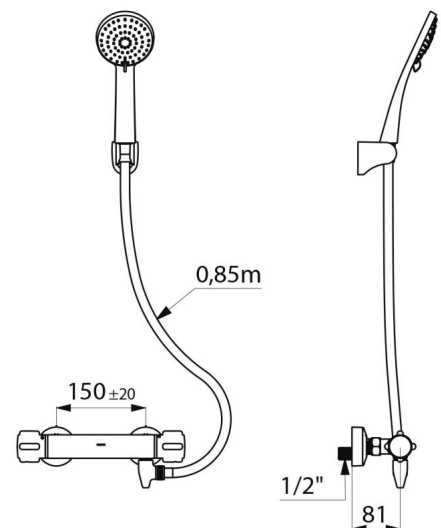

Selbstentleerendes Duschsystem SECURITHERM mit Thermostat

Art. H9739HYG

Zweigriff-Thermostatarmatur

BESCHREIBUNG

Selbstentleerendes Duschsystem SECURITHERM mit Thermostat - Art. H9739HYG

Duschsystem mit Zweigriff-Thermostatarmatur SECURITHERM und Entleerventil:

- Brausearmatur mit verkalkungsarmer Thermostatkartusche: Mischbatterie mit Verbrühungsschutz: automatisches Schließen bei Ausfall der Kaltwasserversorgung.

Vermeidung Kaltwasserschock: automatisches Schließen bei Ausfall der Warmwasserversorgung.

Temperaturwahl durch verkalkungsarme Thermostatkartusche.

Mengenwahl durch Keramikoberteil mit 1/4-Umdrehung.

Temperatureinstellbereich von 25 °C bis 40 °C mit entriegelbarem Temperaturanschlag bei 38 °C.

Thermische Desinfektionen möglich ohne Demontage des Bediengriffs oder Abschaltung der Kaltwasserversorgung. Durchflussmenge reguliert auf 9 l/min. Körper aus Messing verchromt, mit CLASSIC-Bediengriffen.

Brauseabgang G 1/2B.

Rückflussverhinderer und Schutzfilter in den Muttern G 3/4 integriert.

Mischbatterie mit 2 S-Anschlüssen STOP/CHECK G 1/2B x G 3/4B.

- Brausekopf (Art. 813) und schwenkbarer Wandhalter für Handbrause verchromt (Art. 845).

- Entleerventil gegen Stagnation G 1/2 x G 1/2B zur Anordnung zwischen Brauseabgang und Brauseschlauch, zur automatischen Entleerung von Brauseschlauch und Handbrause (Art. 880).

Mischbatterie besonders geeignet für Gesundheitseinrichtungen, Seniorenheime, Krankenhäuser und Kliniken.

Mischbatterie geeignet für bewegungseingeschränkte Personen.

Brausearmatur mit 30 Jahren Garantie.

TECHNISCHE DATEN

Selbstentleerendes Duschsystem SECURITHERM mit Thermostat - Art. H9739HYG