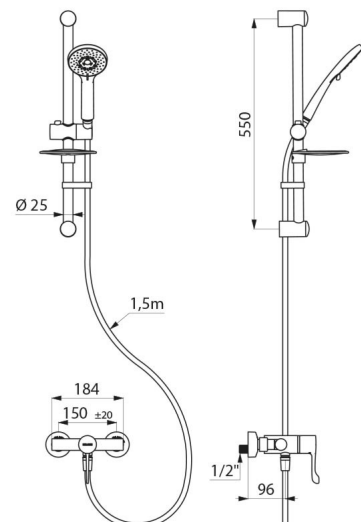

- Höhenverstellbare Handbrause (Art. 813) auf verchromter Brausestange (Art. 821) mit Brauseschieber, Seifenablage und Brauseschlauch (Art. 836T1).
- Fallsicherung für Handbrause (Art. 830).

Geeignet für bewegungseingeschränkte Personen.
 30 Jahre Garantie.

Duschsystem mit Thermostatarmatur - Art. H9630KIT

Anschluss	G 1/2B
Technologie	SECURITHERM Einhand-Thermostatarmatur, Securitouch
Tiefe	185 mm
Länge	184 mm
Durchflussmenge	9 l/min
Temperaturanschlag	39 °C
Oberfläche	Messing verchromt
Normen und Zertifizierungen	ACS 
Garantie	