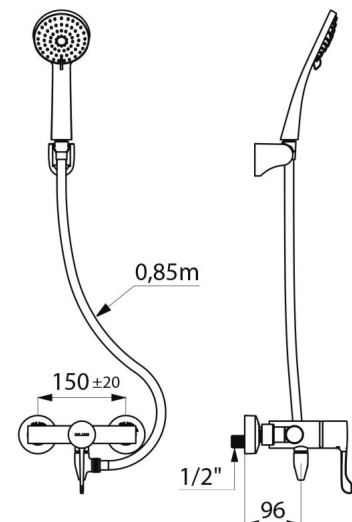

Selbstentleerendes Duschsystem mit Thermostat- Mischbatterie

Art. H9630HYG

Sequentielle Thermostat-Mischbatterie ohne Rückflussverhinderer

BESCHREIBUNG

Selbstentleerendes Duschsystem mit Thermostat-Mischbatterie - Art. H9630HYG

Duschsystem mit sequentiell gesteuertem SECURITHERM Thermostat und Entleerventil.

- Brausearmatur mit sequentieller, verkalkungsarmer Thermostatkartusche: Sequentielle Thermostat-Mischbatterie: Öffnen und Schließen über Kalt. Mischbatterie ohne Rückflussverhinderer in den Anschlüssen (begrenzt Bakterienwachstum).

Bauweise gewährleistet Schutz vor Rückfließen von TWW und TW.

Sequentielle Mischbatterie mit Verbrühungsschutz: automatische Abschaltung bei Kalt- oder Warmwasserausfall.

Securitouch Abschirmung gegen Verbrühung am Armaturengehäuse.

Temperatureinstellbereich von Kaltwasser bis 39 °C mit verriegeltem Temperaturanschlag bei 39 °C.

Geeignet für thermische Desinfektionen.

Körper innen glatt und mit minimalem Wasservolumen.

Durchflussmenge reguliert auf 9 l/min.

Körper aus Messing verchromt, mit Hygienehebel L. 100.

Brauseabgang G 1/2B unten.

Mischbatterie für Wandmontage mit S-Anschlüssen STOP/CHECK G 1/2B x G 3/4B.

Mischbatterie besonders geeignet für Gesundheitseinrichtungen, Seniorenheime, Krankenhäuser und Kliniken.

- Handbrause (Art. 813) mit Brauseschlauch (Art. 836T3) und schwenkbarem, verchromten Wandhalter (Art. 845).

- Entleerventil gegen Stagnation G 1/2 x G 1/2B zur Anordnung zwischen Brauseabgang und Brauseschlauch, zur automatischen Entleerung von Brauseschlauch und Handbrause (Art. 880).

Geeignet für bewegungseingeschränkte Personen.

30 Jahre Garantie.

TECHNISCHE DATEN