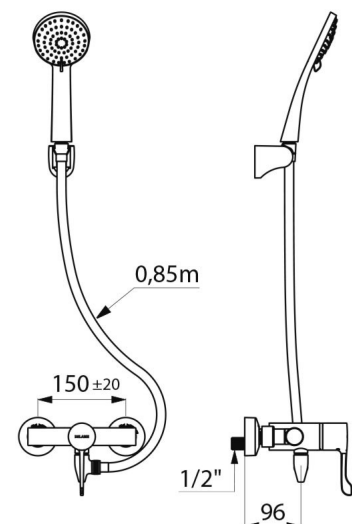

Selbstentleerendes Duschsystem mit Thermostat-Mischbatterie

Art. H9630HYG

Sequentielle Thermostat-Mischbatterie ohne Rückflussverhinderer

BESCHREIBUNG

Selbstentleerendes Duschsystem mit Thermostat-Mischbatterie - Art. H9630HYG

Duschsystem mit sequentiell gesteuertem SECURITHERM Thermostat und Entleerventil.

- Brausearmatur mit sequentieller, verkalkungsarmer Thermostatkartusche: Sequentielle Thermostat-Mischbatterie: Öffnen und Schließen über Kalt. Mischbatterie ohne Rückflussverhinderer in den Anschlüssen (begrenzt Bakterienwachstum).

Bauweise gewährleistet Schutz vor Rückfließen von TWW und TW.

Sequentielle Mischbatterie mit Verbrühungsschutz: automatische Abschaltung bei Kalt- oder Warmwasserausfall.

Securitouch Abschirmung gegen Verbrühung am Armaturengehäuse.

Temperatureinstellbereich von Kaltwasser bis 39 °C mit verriegeltem Temperaturanschlag bei 39 °C.

Geeignet für thermische Desinfektionen.

Körper innen glatt und mit minimalem Wasservolumen.

Durchflussmenge reguliert auf 9 l/min.

Körper aus Messing verchromt, mit Hygienehebel L. 100.

Brauseabgang G 1/2B unten.

Mischbatterie für Wandmontage mit S-Anschlüssen STOP/CHECK G 1/2B x G 3/4B.

Mischbatterie besonders geeignet für Gesundheitseinrichtungen, Seniorenheime, Krankenhäuser und Kliniken.

- Handbrause (Art. 813) mit Brauseschlauch (Art. 836T3) und schwenkbarem, verchromten Wandhalter (Art. 845).

- Entleerventil gegen Stagnation G 1/2 x G 1/2B zur Anordnung zwischen Brauseabgang und Brauseschlauch, zur automatischen Entleerung von Brauseschlauch und Handbrause (Art. 880).

Geeignet für bewegungseingeschränkte Personen.

30 Jahre Garantie.

TECHNISCHE DATEN