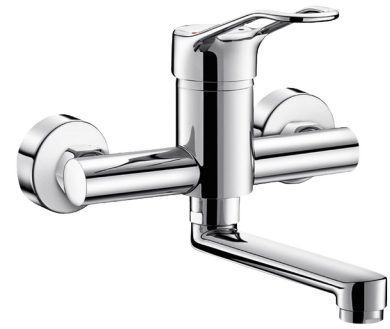

# Waschtisch-Einhebelmischer

Art. 2446S

Mischbatterie für Wandmontage mit Schwenkauslauf L. 150, Bügelgriff

## BESCHREIBUNG

Waschtisch-Einhebelmischer - Art. 2446S

Waschtisch-Einhebelmischer für Wandmontage.  
 Mit flachem Schwenkauslauf unten L. 150 und Hygiene-Strahlregler, geeignet zur Anbringung eines endständigen Wasserfilters BIOFIL.  
 Securitouch Abschirmung gegen Verbrühung am Armaturengehäuse.  
 Keramikkartusche Ø 40 mit voreingestellter Warmwasserbegrenzung.  
 Körper und Auslauf innen glatt und mit minimalem Wasservolumen (begrenzt Bakterienablagerungen).  
 Durchflussmenge begrenzt auf 5 l/min.  
 Körper aus Messing verchromt.  
 Mit Bügelgriff.  
 Mit Standard S-Anschlüssen G 1/2B x G 3/4B.  
 30 Jahre Garantie.

## TECHNISCHE DATEN

Waschtisch-Einhebelmischer - Art. 2446S

Anschluss	G 1/2B
Technologie	Securitouch
Auslauflänge	150 mm
Durchflussmenge	5 l/min
Oberfläche	Messing verchromt
Normen und Zertifizierungen	ACS    
Garantie	
Ersatzteilsicherheit	

## VORTEILE

-  Körper/Auslauf innen glatt: begrenzt Keimwachstum
-  Mit voreingestellter Warmwasserbegrenzung
-  Securitouch Abschirmung gegen Verbrühen am Gehäuse
-  Ergonomischer Bügelgriff für leichte Handhabung